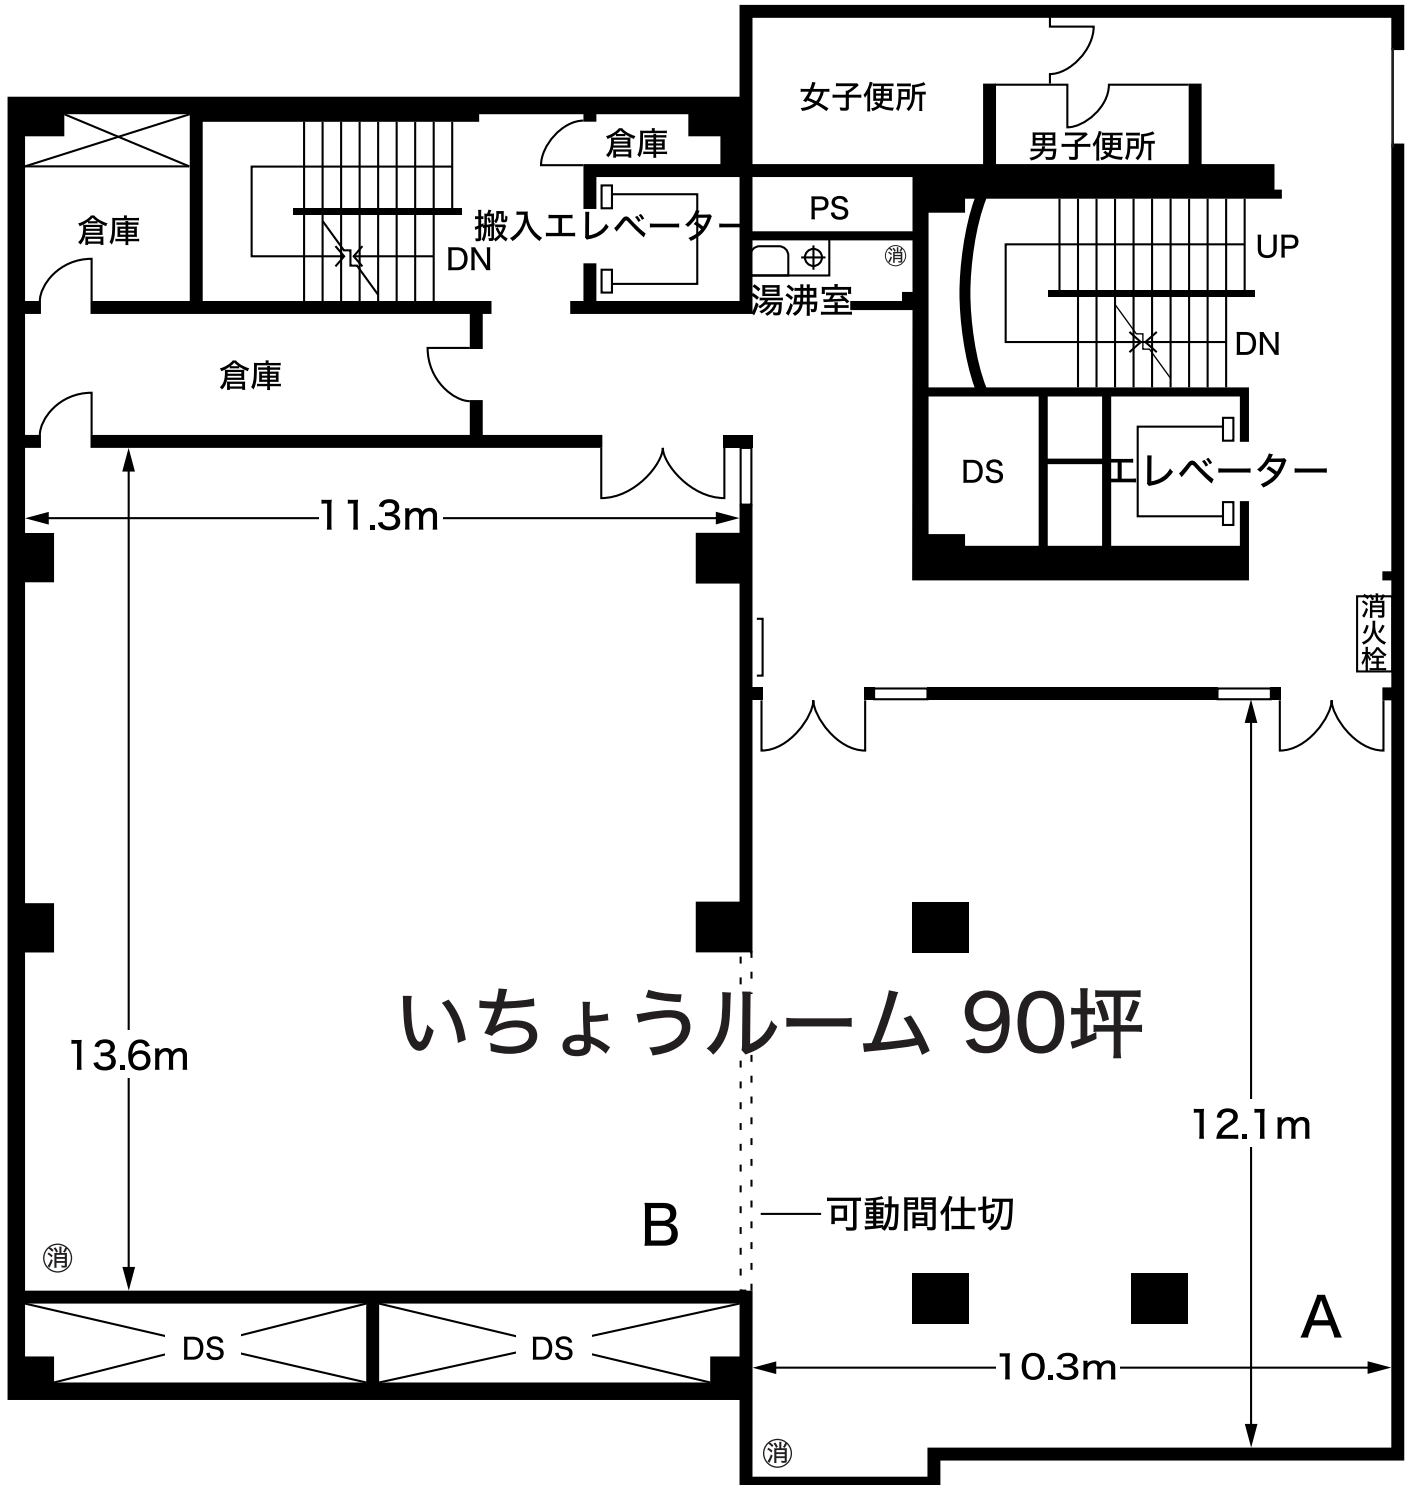

いちょうルーム

いちょうルーム 90坪

御堂筋側